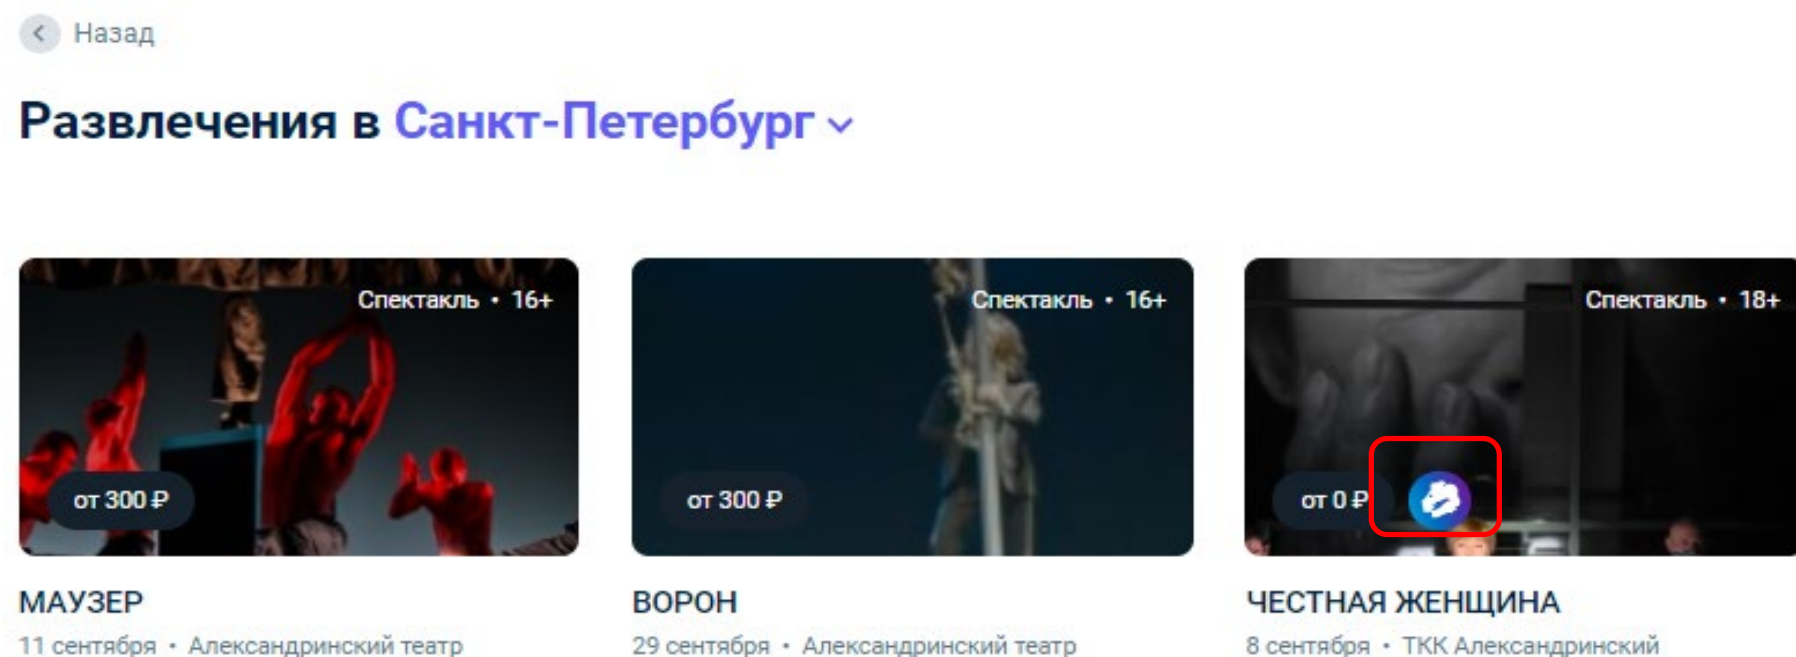

Как работает коллективная покупка на сайте Почта Банк? (шаг 1)

(НА ПРИМЕРЕ ШКОЛЬНОГО ПОХОДА В ТЕАТР)

1. ПРОХОДИМ В РАЗДЕЛ «ЕЩЕ», ДАЛЕЕ «ПОЧТА БАНК. БИЛЕТ»

3. ВЫБОР БИЛЕТОВ И МЕСТ ВЗАЛЕ

ПАРТЕР

Сцена

600 Р за 2 билета Ряд 5, места 4, 6

Нажимая на кнопку «Купить», вы подтверждаете своё согласие с условиями оферты

Разделить покупку

Чем отличается Раздельная покупка от обычной?

2. ВЫБОР МЕРОПРИЯТИЯ ОТМЕЧЕННЫЙ ЗНАКОМ «ПУШКИНСКАЯ КАРТА»

4. УКАЗЫВАЕМ EMAIL ДЛЯ ОТПРАВКИ ССЫЛКИ