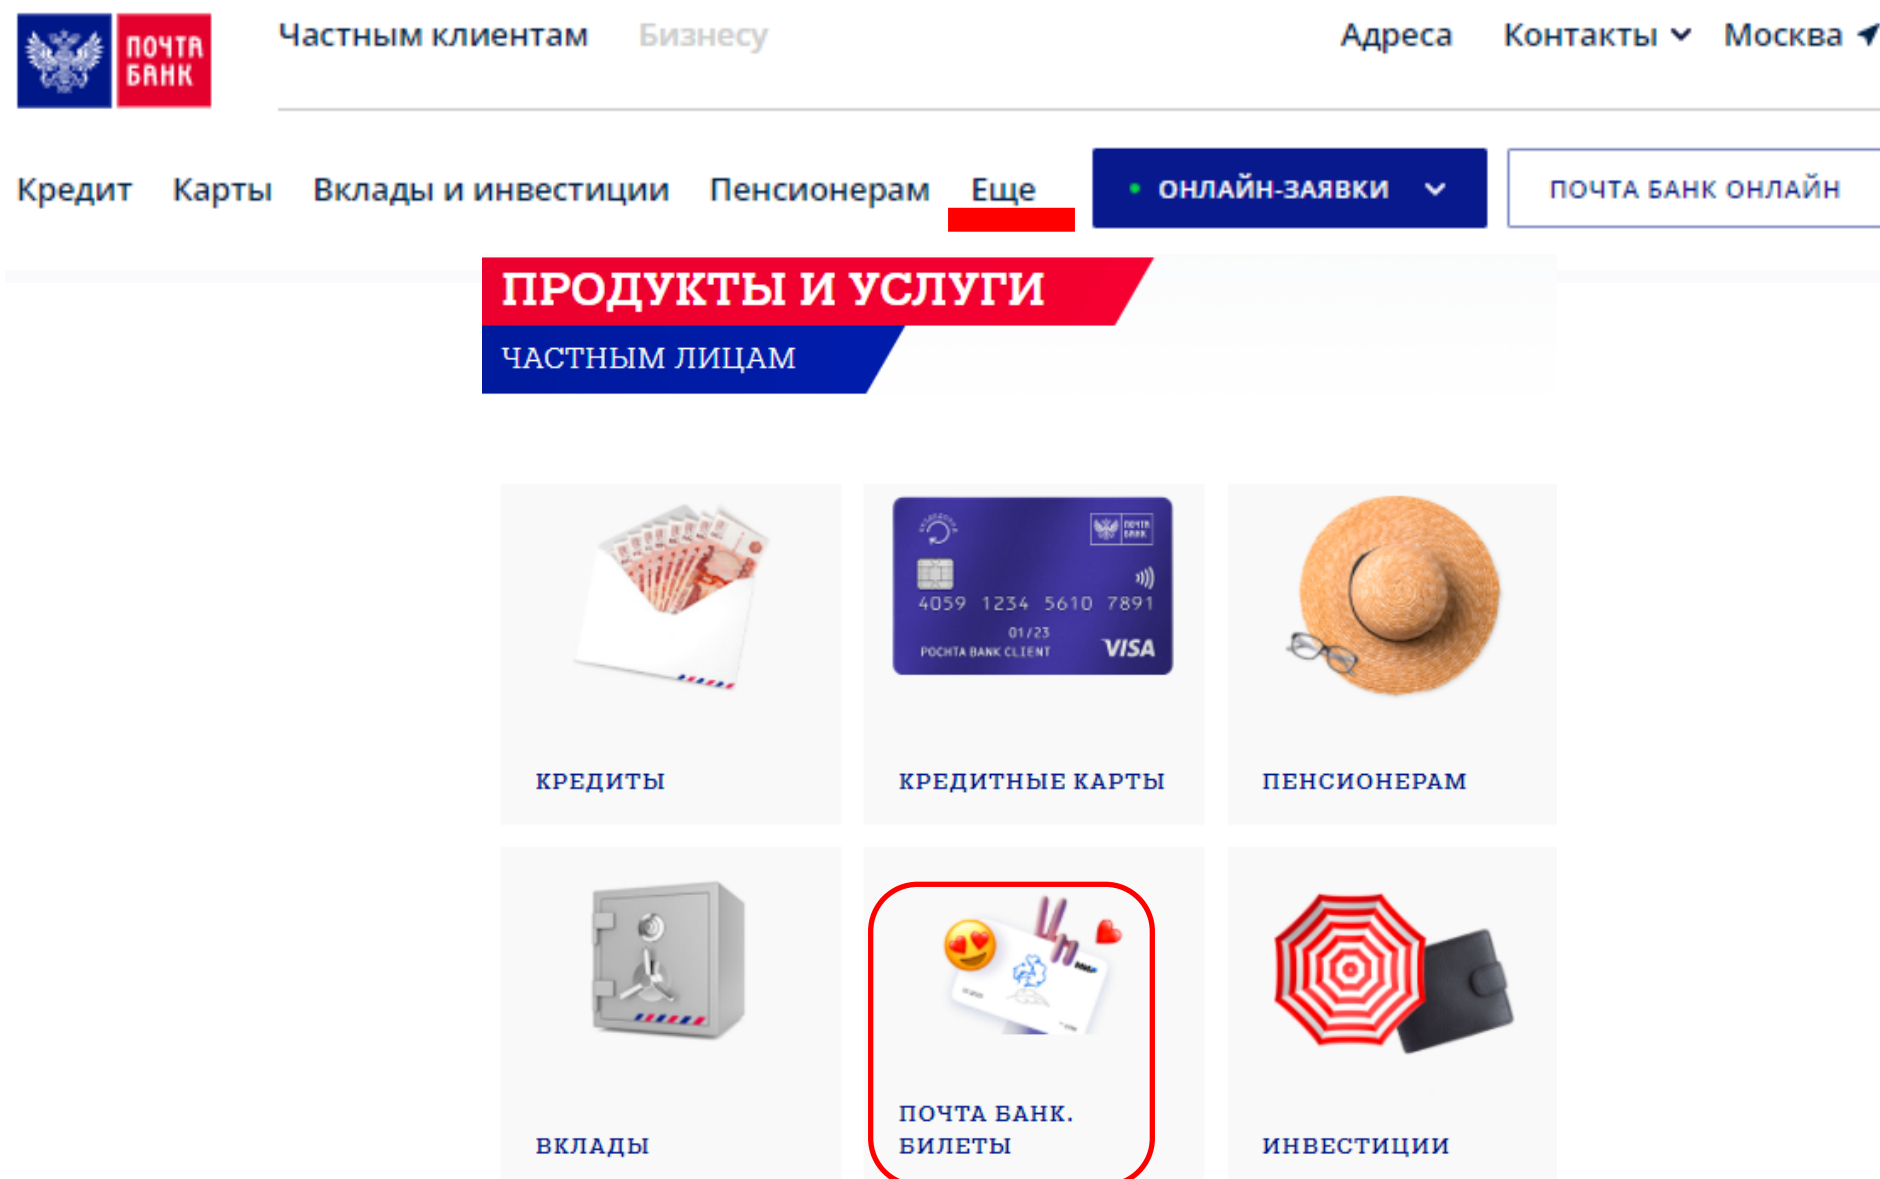

Как работает коллективная покупка на сайте Почта Банк? (шаг 1)

(НА ПРИМЕРЕ ШКОЛЬНОГО ПОХОДА В ТЕАТР)

1. ПРОХОДИМ В РАЗДЕЛ «ЕЩЕ», ДАЛЕЕ «ПОЧТА БАНК. БИЛЕТ»